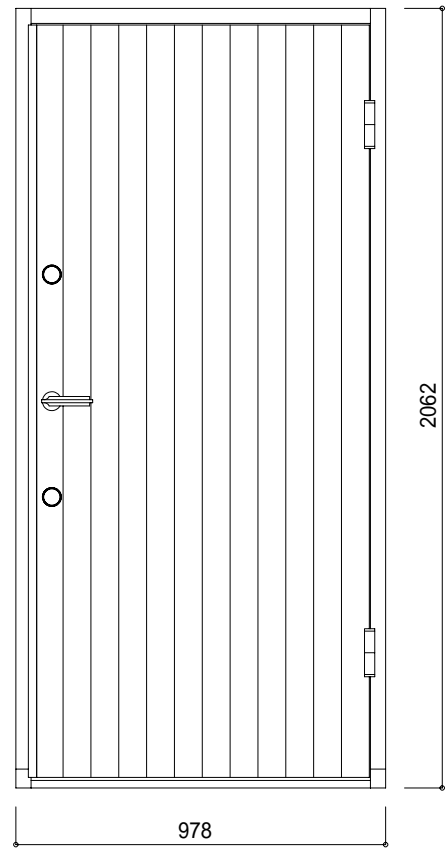

縦貼り

横貼り

オリジナル玄関ドア

材質 香川県産 桧材
 1セットあたり 45 * 85 * 2050ミ * 20本を
 使用しています。
 仕上 プラネット ジャパン
 プラネット OP

標準金物 (共通)

レバーハンドル ユニオン UL823 (アルミプラストブラック)
 2ロック本締錠 美和ロック PRシリンダー (ステンレス)
 3次元調整機能付 5インチ二管丁番
 3バルブ調整機能付ドアクローザー

工事名	株式会社 菅 組 讃岐舎			縮尺	1/20 1/3	図面名	桧材 オリジナル玄関ドアユニット	No.
承認	設計	担当		設計年月日		ユダ木工株式会社		
				2008/ 3/28				