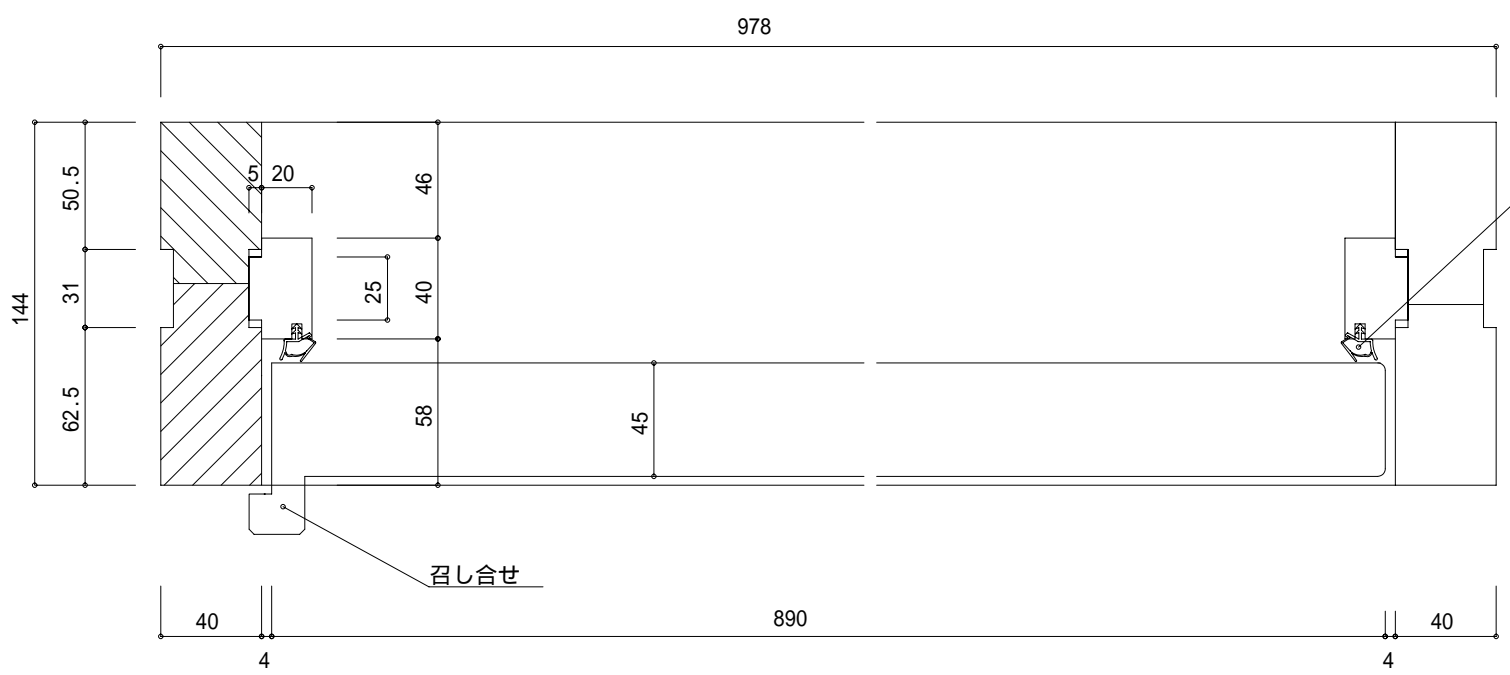

縦貼り

横貼り

オリジナル玄関ドア

材質 香川県産 桧材
 1セットあたり 45 * 85 * 2050ミ * 20本を
 使用しています。
 仕上 プラネット ジャパン
 プラネット OP

標準金物 (共通)

レバーハンドル ユニオン UL823 (アルミプラストブラック)
 2ロック本締錠 美和ロック PRシリンダー (ステンレス)
 3次元調整機能付 5インチ二管丁番
 3バルブ調整機能付ドアクローザー

工事名	株式会社 菅 組 讃岐舎			縮尺	1/20 1/3	図面名	桧材 オリジナル玄関ドアユニット	No.
承認	設計	担当		設計年月日		ユダ木工株式会社		
				2008/ 3/28				