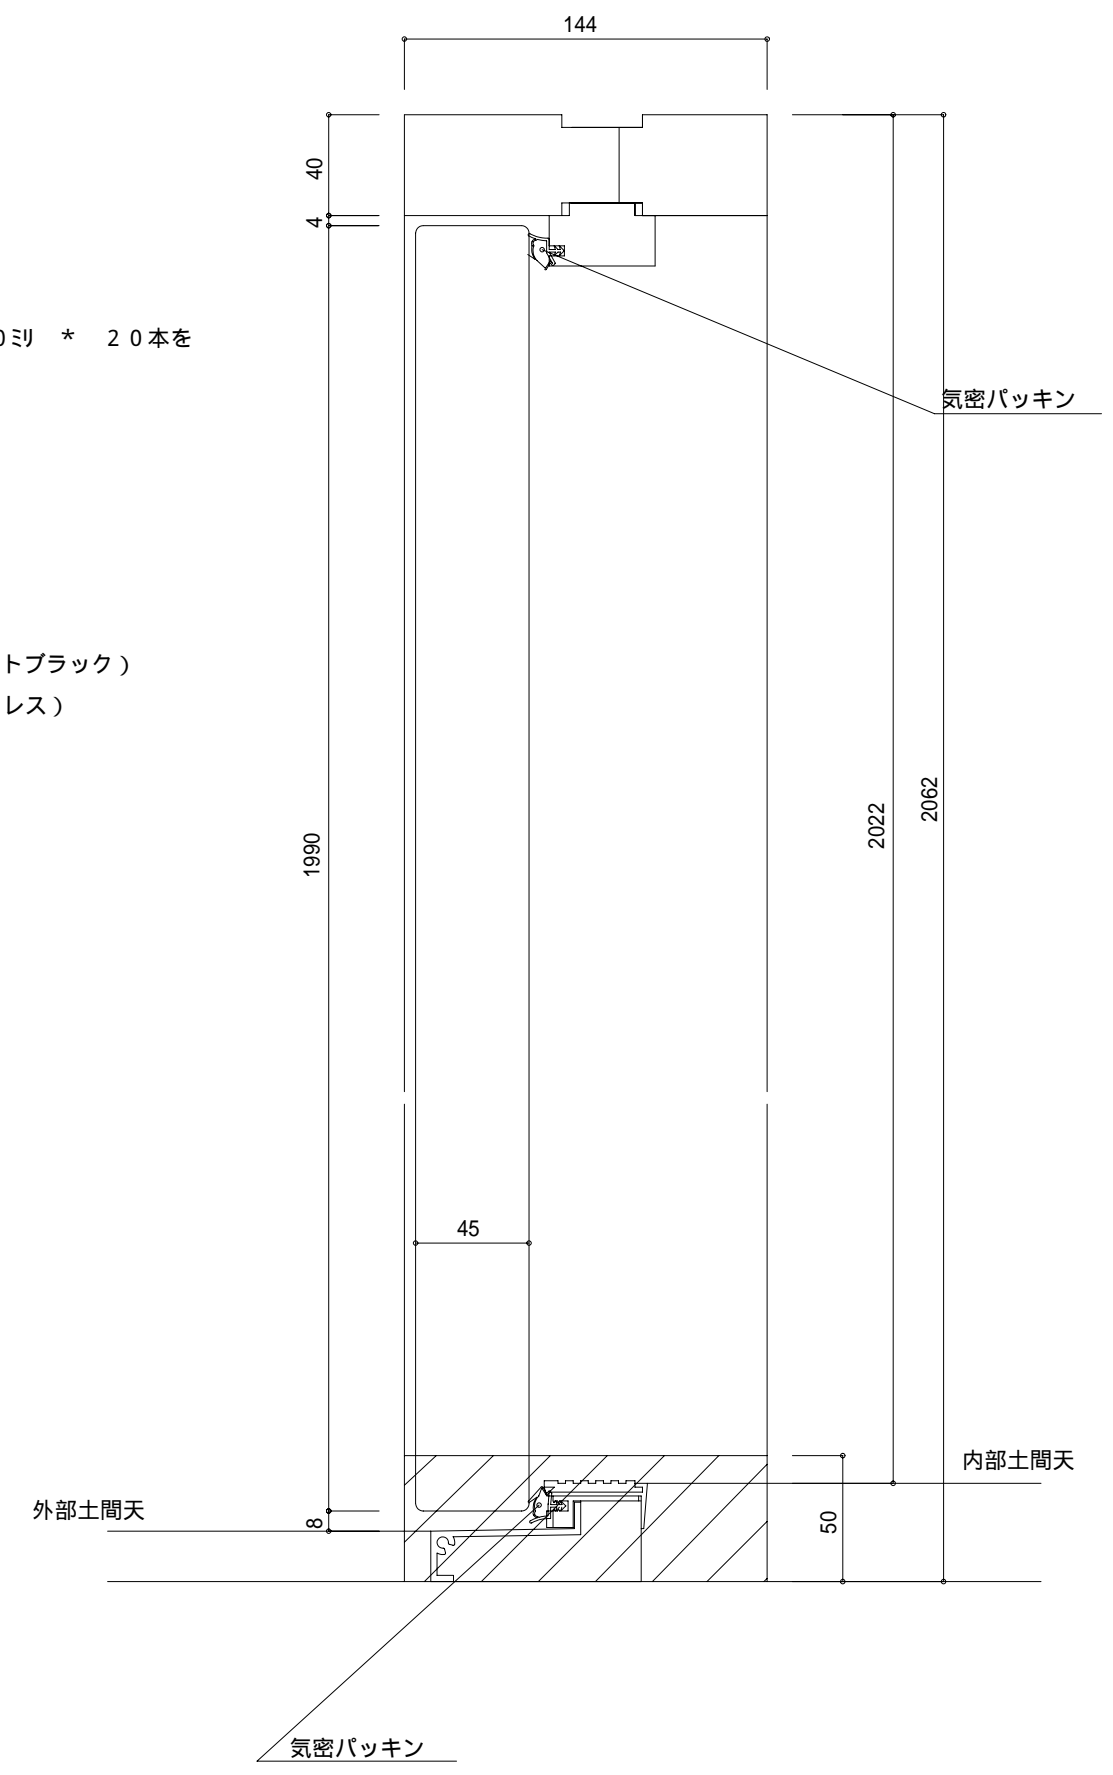

縦貼り

横貼り

オリジナル玄関ドア

材質 香川県産 桧材
 1セットあたり 45 * 85 * 2050ミ * 20本を
 使用しています。
 仕上 プラネット ジャパン
 プラネット OP

標準金物 (共通)

レバーハンドル ユニオン UL823 (アルミプラストブラック)
 2ロック本締錠 美和ロック PRシリンダー (ステンレス)
 3次元調整機能付 5インチ二管丁番
 3バルブ調整機能付ドアクローザー

工事名	株式会社 菅 組 讃岐舎			縮尺	1/20 1/3	図面名	桧材 オリジナル玄関ドアユニット	No.
承認	設計	担当		設計年月日		ユダ木工株式会社		
				2008/ 3/28				