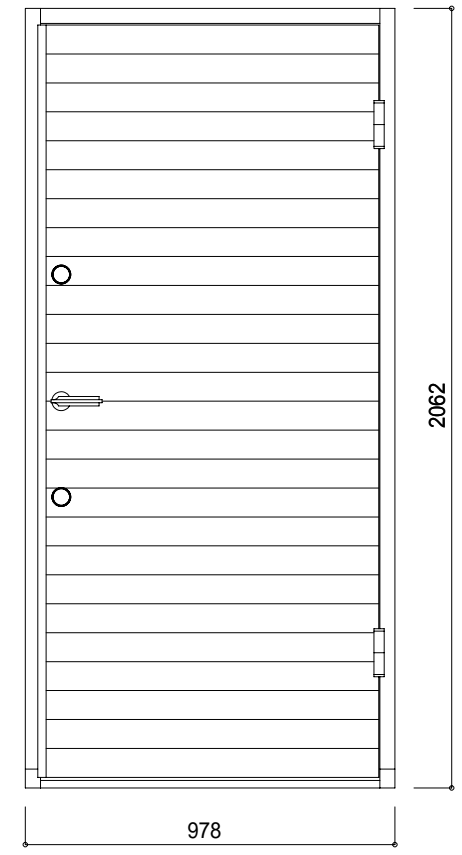

縦貼り

横貼り

オリジナル玄関ドア

材質 香川県産 桧材
 1セットあたり 45 * 85 * 2050ミ * 20本を
 使用しています。
 仕上 プラネット ジャパン
 プラネット OP

標準金物 (共通)

レバーハンドル ユニオン UL823 (アルミプラストブラック)
 2ロック本締錠 美和ロック PRシリンダー (ステンレス)
 3次元調整機能付 5インチ二管丁番
 3バルブ調整機能付ドアクローザー

工事名	株式会社 菅 組 讃岐舎			縮尺	1/20 1/3	図面名	桧材 オリジナル玄関ドアユニット	No.
承認	設計	担当		設計年月日		ユダ木工株式会社		
				2008/ 3/28				